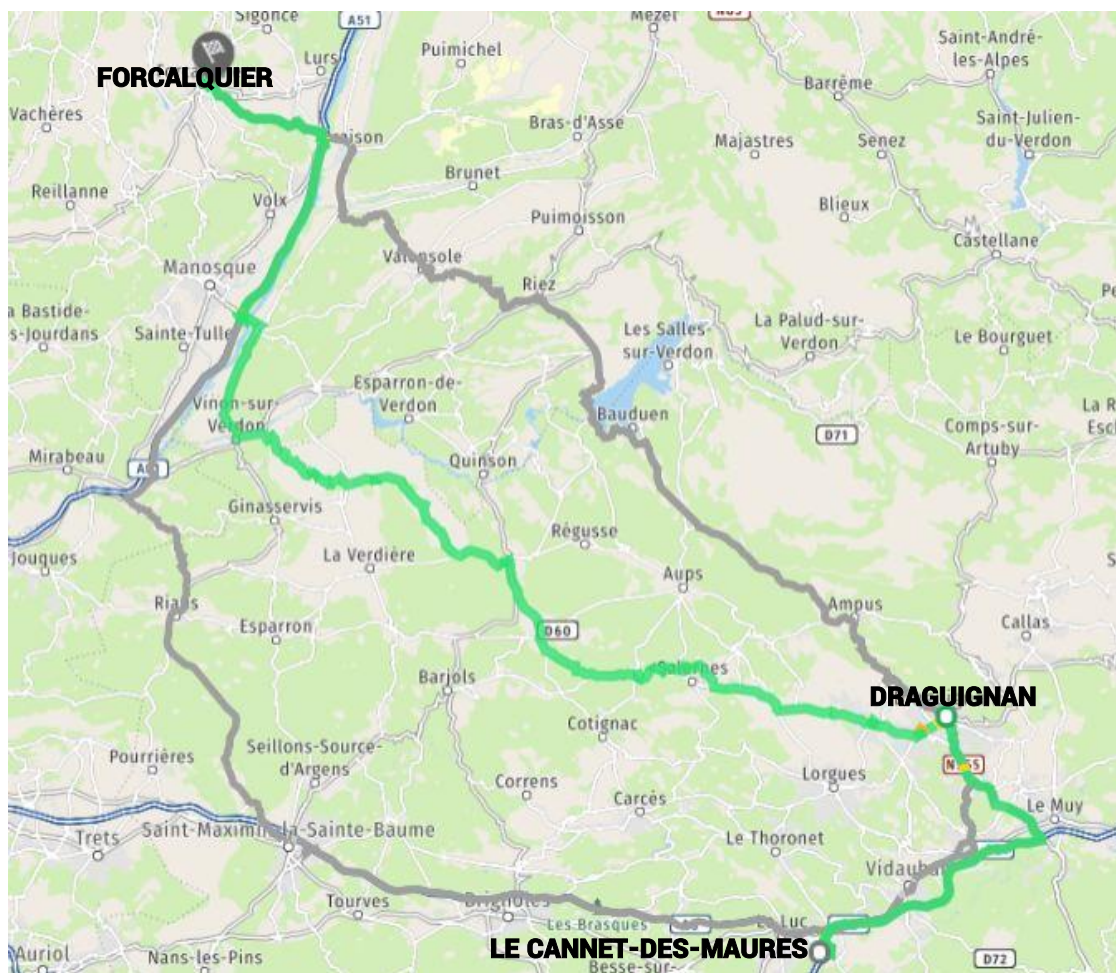

## Découverte du chantier de l'habitat participatif en Sud PACA

Dimanche 18 octobre 2020

Itinéraire culturel sur le thème *Habitat participatif et Architecture* en sud PACA

Départ 9h du Cannet des Maures dans le Var / Clôture 18h30 Forcalquier  
Covoiturage ou minibus selon nombre d'inscrits

## Rendez-vous 9h à Bois de Brindille 574 chemin de chante coucou au Cannet-des-Maures 83340

- Visite du projet « Bois de Brindille » en autoconstruction Bois Terre Paille rencontre des habitants, témoignage sur l'histoire du projet, expérimentation du confort thermique des habitations ; débat : l'autoconstruction en question

## Départ 10h15 pour 188 chemin de la calade 83300 Draguignan

- Rendez-vous à l'habitat solidaire Saint François à 11h
- Visite du projet et présentation de la coopération des trois structures initiatrices, porteuses et solidaires
- Débat : le contexte de Draguignan, Habitat participatif au PLU et évocation des autres projets, dont le projet Kairos, autour de la présentation du réseau Hal'âge et du thème Vieillir en habitat participatif

## Départ 12h pour Forcalquier/ Pause déjeuner au bord du lac du Verdon